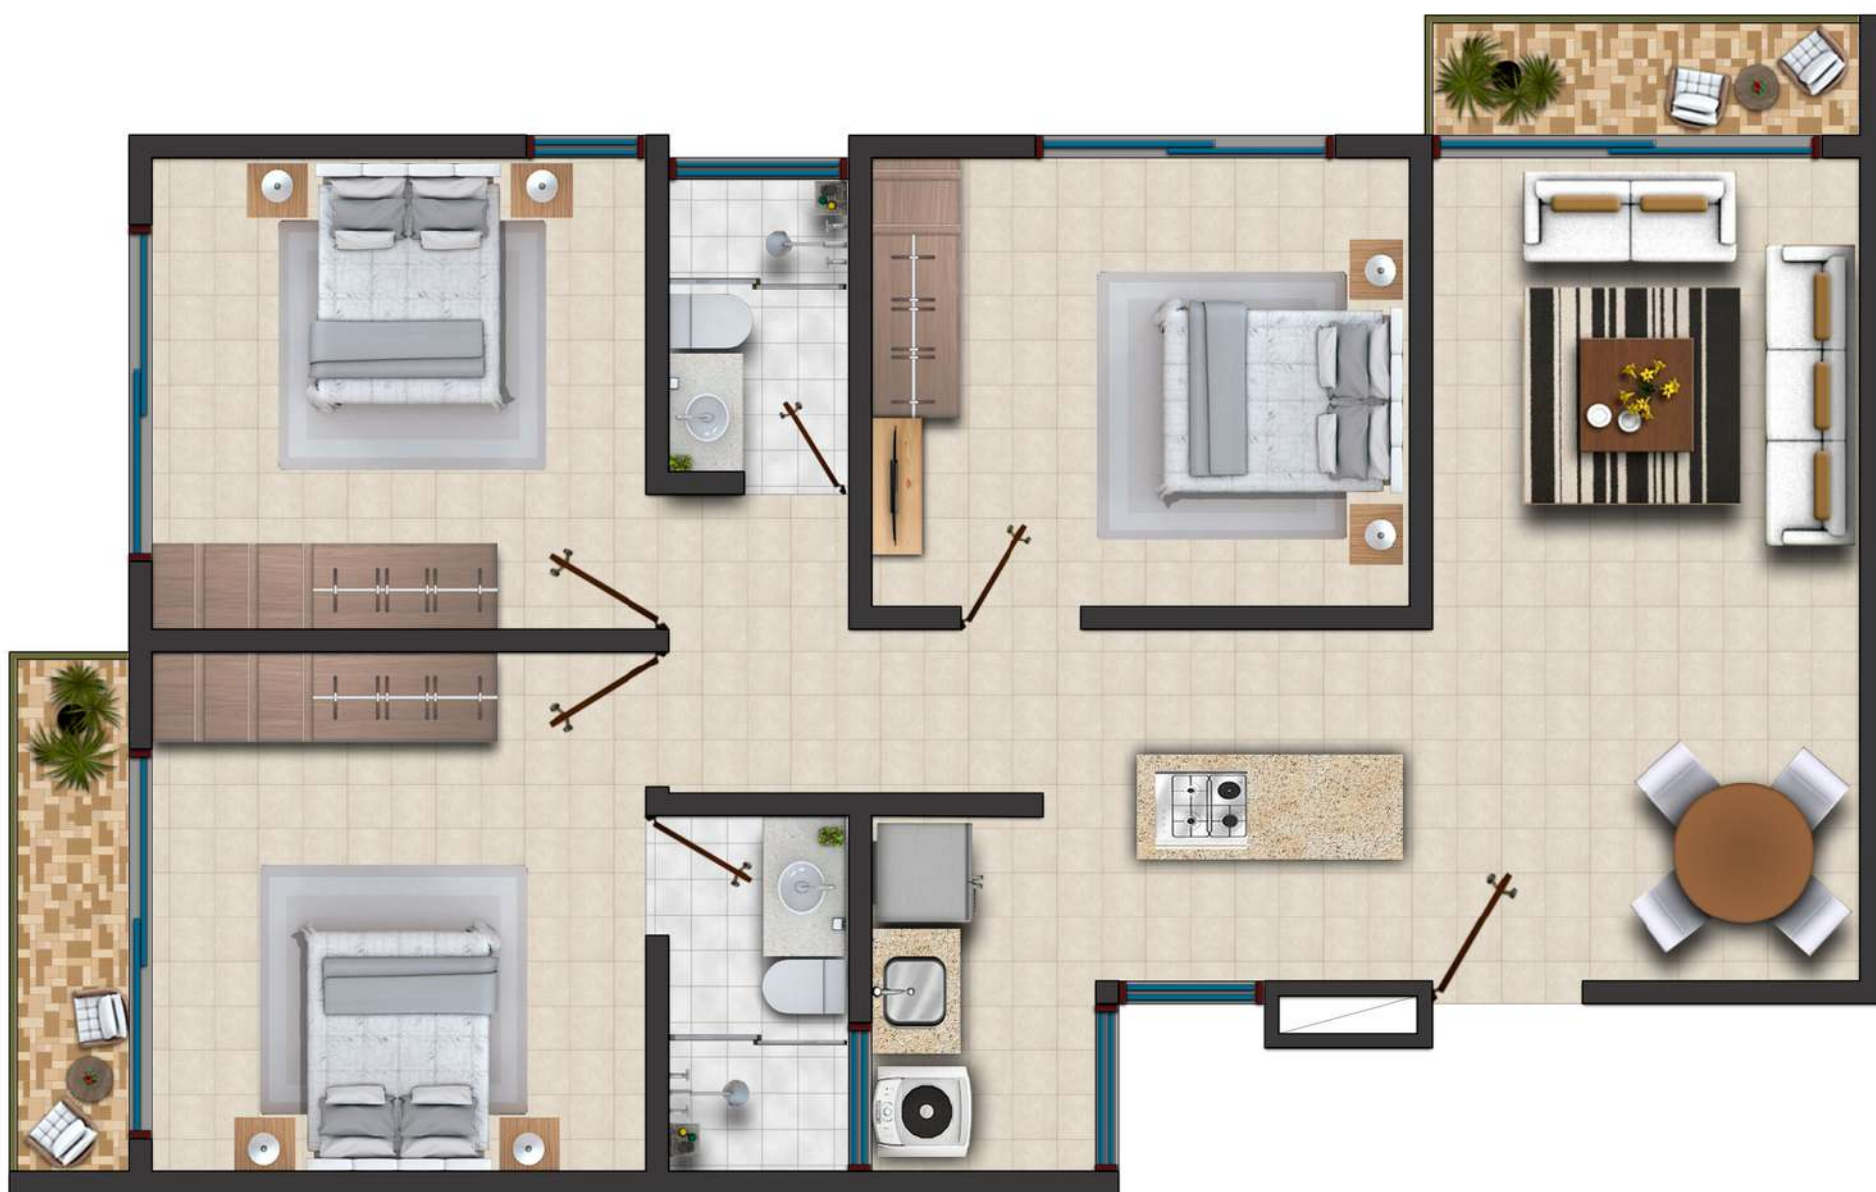

APARTAMENTOS TIPOS 201 - PISO 2

Área construida: 76m²
Área balcón: 4.74m²

APARTAMENTOS TIPOS 202 - PISO 2

Área construida: 75.16m²
Área balcón: 5.22m²

APARTAMENTOS TIPOS 203 PISO 2

Área construida: 75.60m²
Área balcón: 6.72 m²

APARTAMENTOS TIPOS 302 AL 702

PISO 3 AL 7

Área construida: 75.16m²
Área balcón: 5.22m²

APARTAMENTOS TIPOS 303 AL 703

PISO 3 AL 7

Área construida: 75.60 m²

Área balcón: 6.72 m²

MÓNACO 2.^a ETAPA