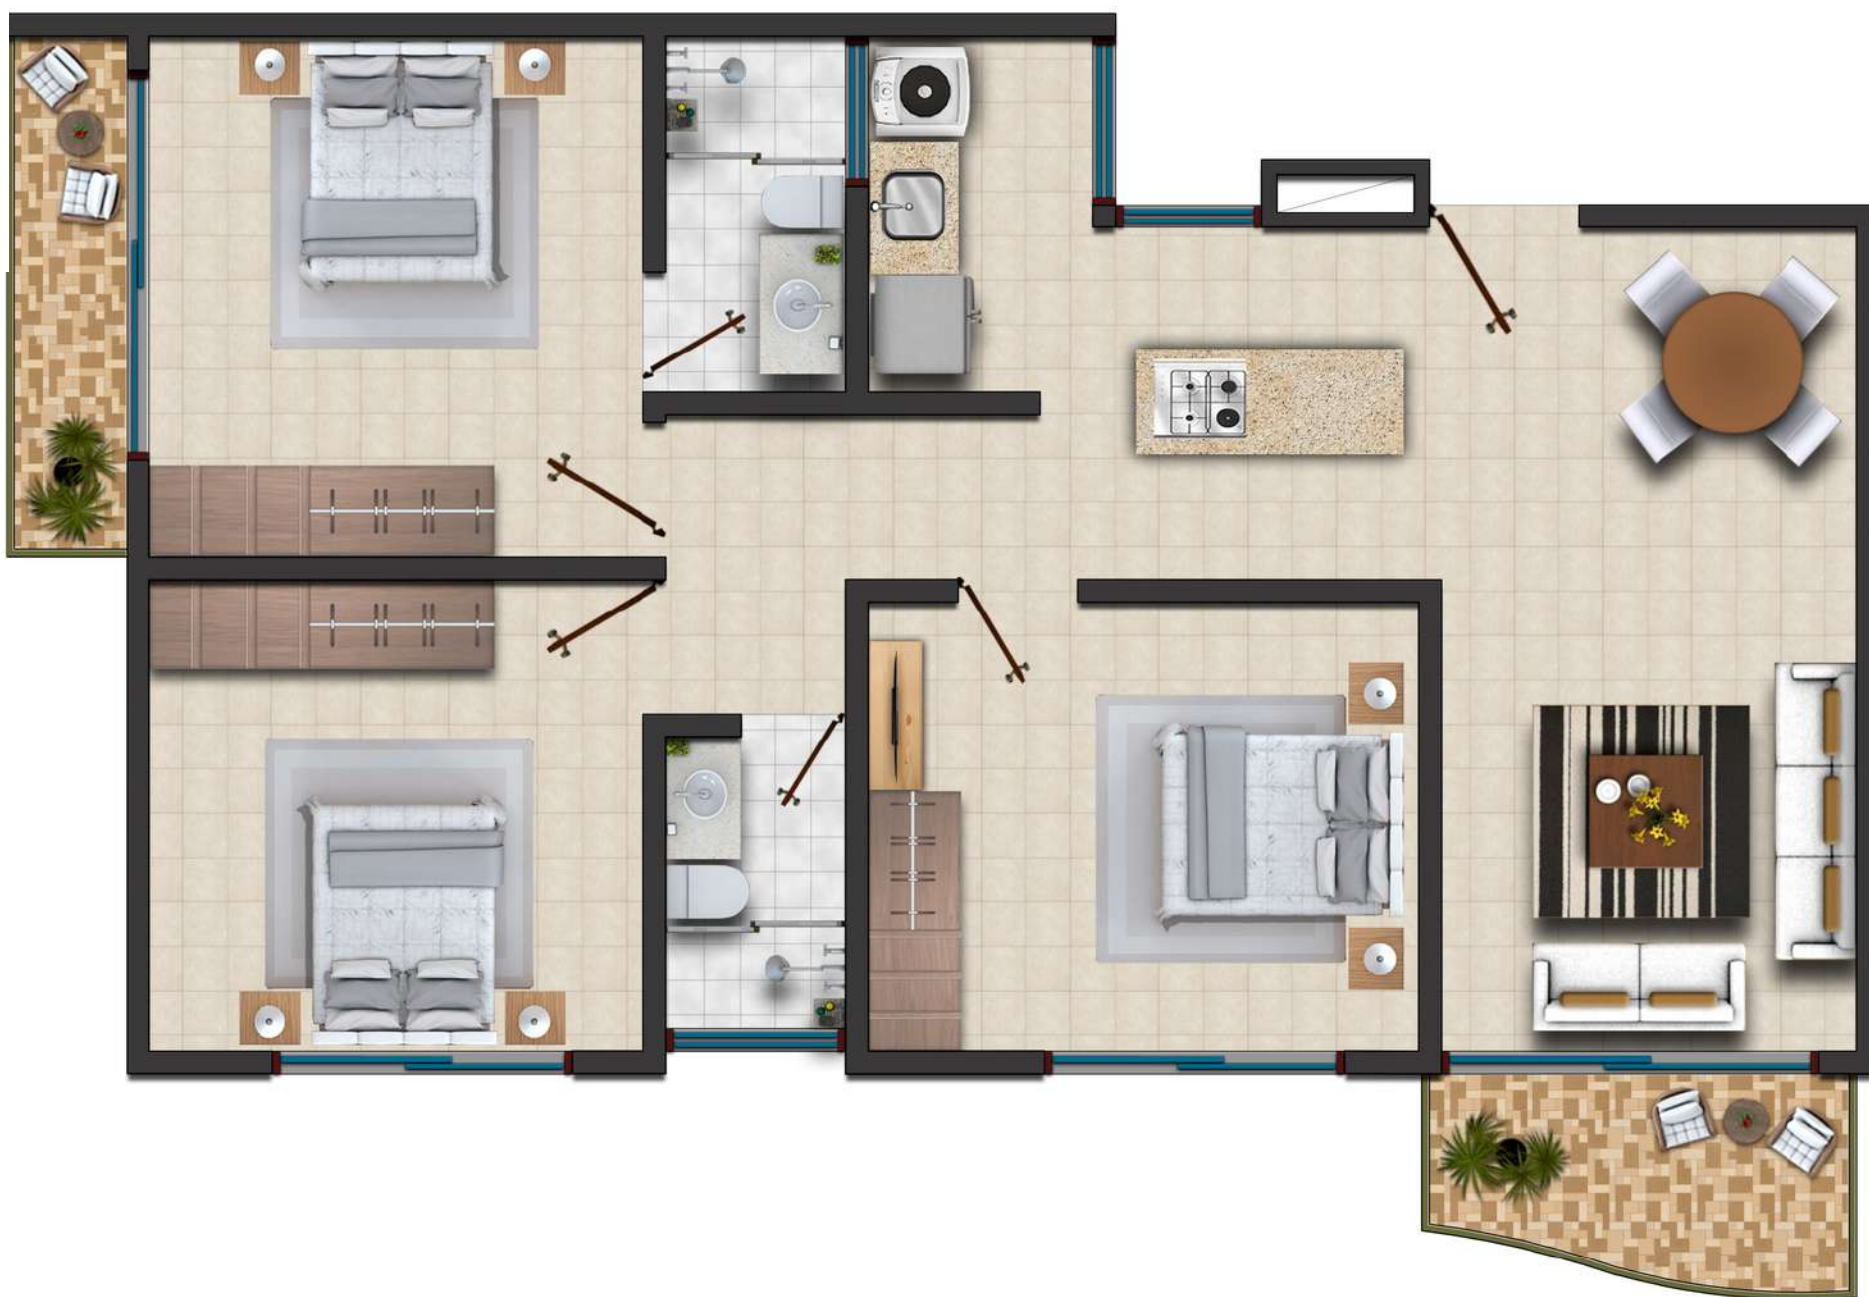

APARTAMENTOS TIPOS 201 - PISO 2

Área construida: 76m²
Área balcón: 4.74m²

APARTAMENTOS TIPOS 202 - PISO 2

Área construida: 75.16m²
Área balcón: 5.22m²

APARTAMENTOS TIPOS 203 PISO 2

Área construida: 75.60m²
Área balcón: 6.72 m²

APARTAMENTOS TIPOS 302 AL 702

PISO 3 AL 7

Área construida: 75.16m²
Área balcón: 5.22m²

APARTAMENTOS TIPOS 303 AL 703

PISO 3 AL 7

Área construida: 75.60 m²

Área balcón: 6.72 m²

MÓNACO 2.^a ETAPA