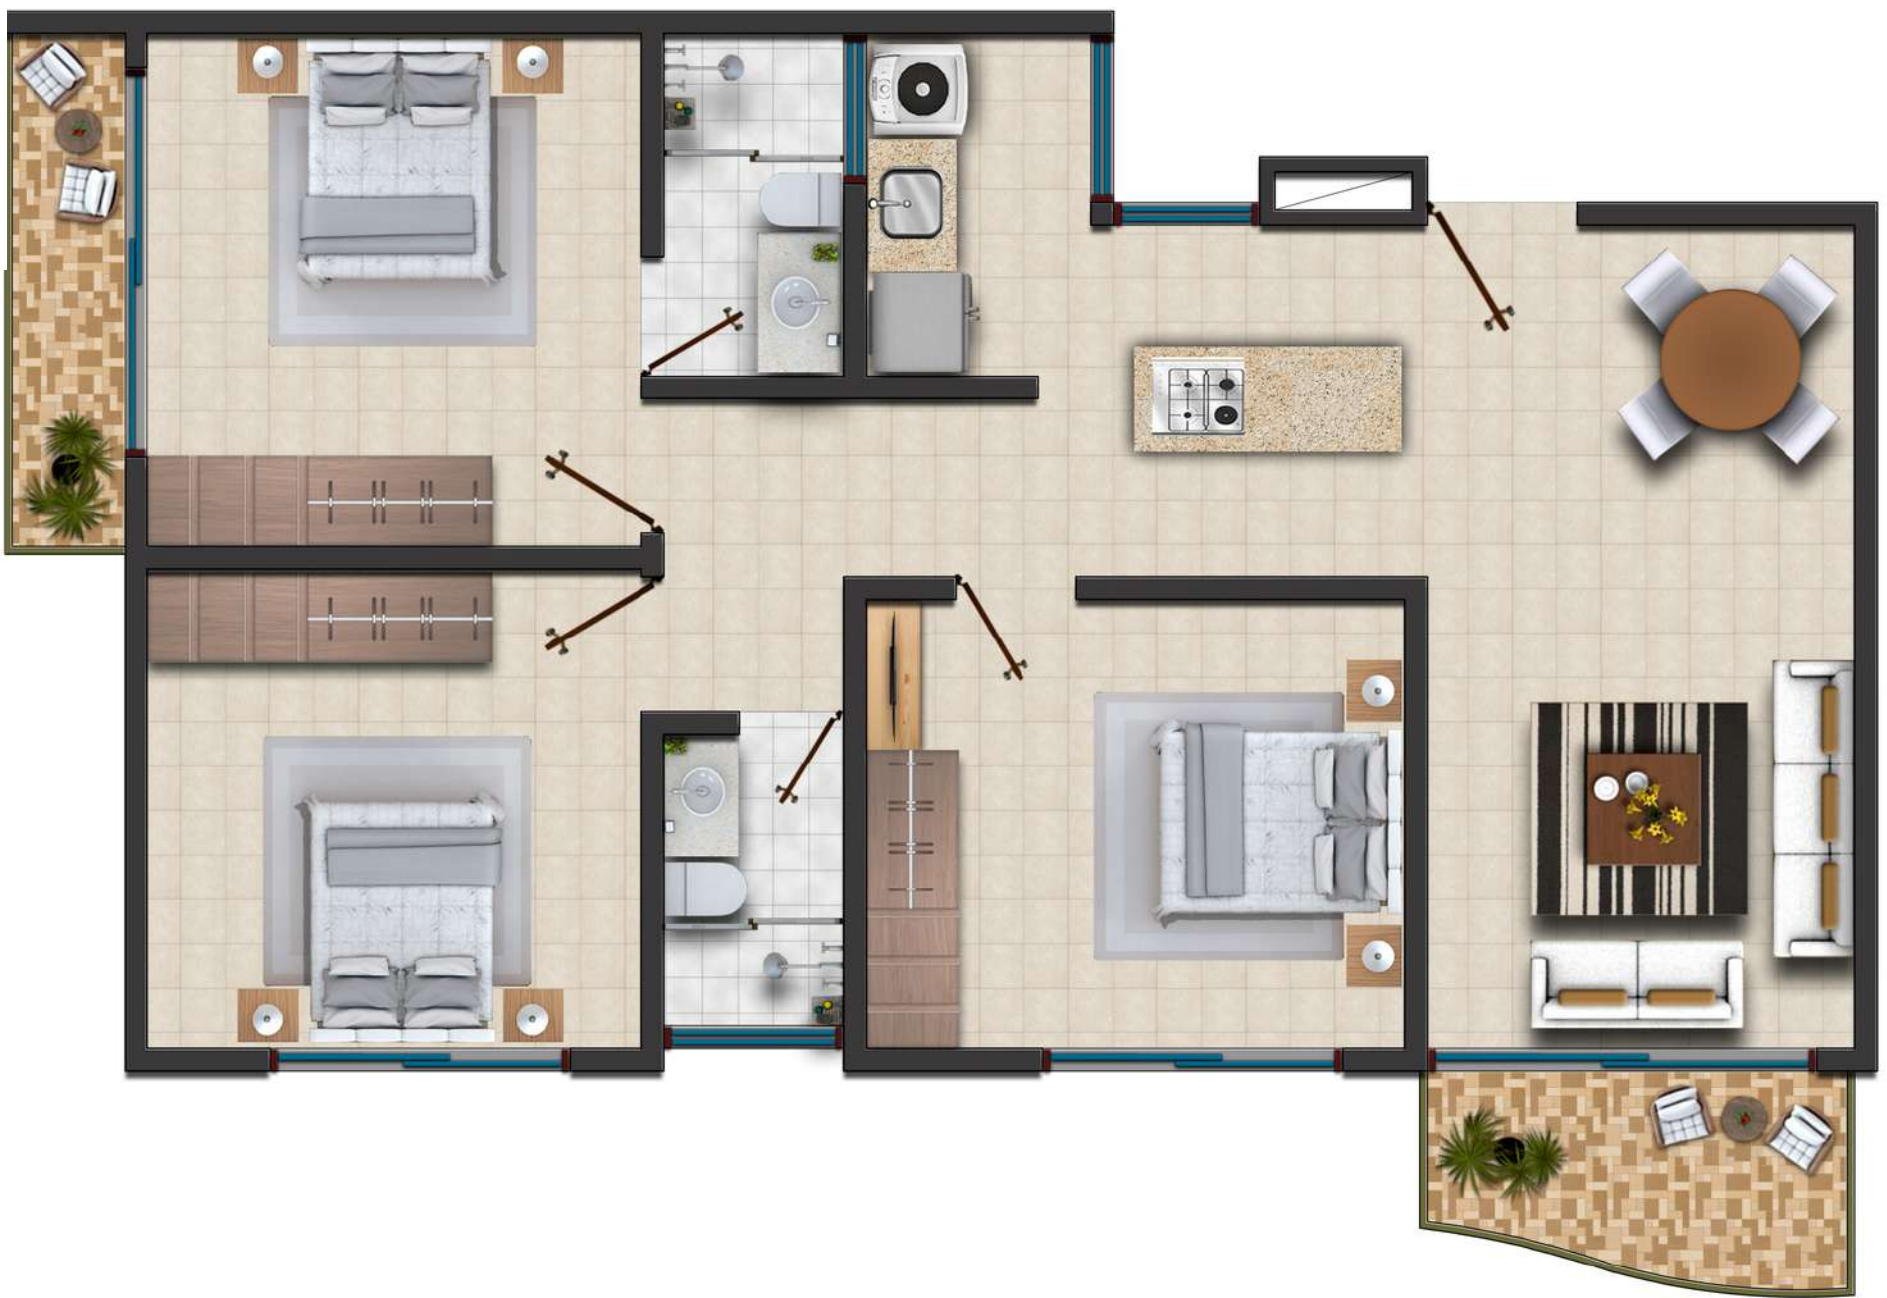

APARTAMENTOS TIPOS 201 - PISO 2

Área construida: 76m²
Área balcón: 4.74m²

APARTAMENTOS TIPOS 202 - PISO 2

Área construida: 75.16m²
Área balcón: 5.22m²

APARTAMENTOS TIPOS 203 PISO 2

Área construida: 75.60m²
Área balcón: 6.72 m²

APARTAMENTOS TIPOS 302 AL 702

PISO 3 AL 7

Área construida: 75.16m²
Área balcón: 5.22m²

APARTAMENTOS TIPOS 303 AL 703

PISO 3 AL 7

Área construida: 75.60 m²

Área balcón: 6.72 m²

MÓNACO 2.^a ETAPA